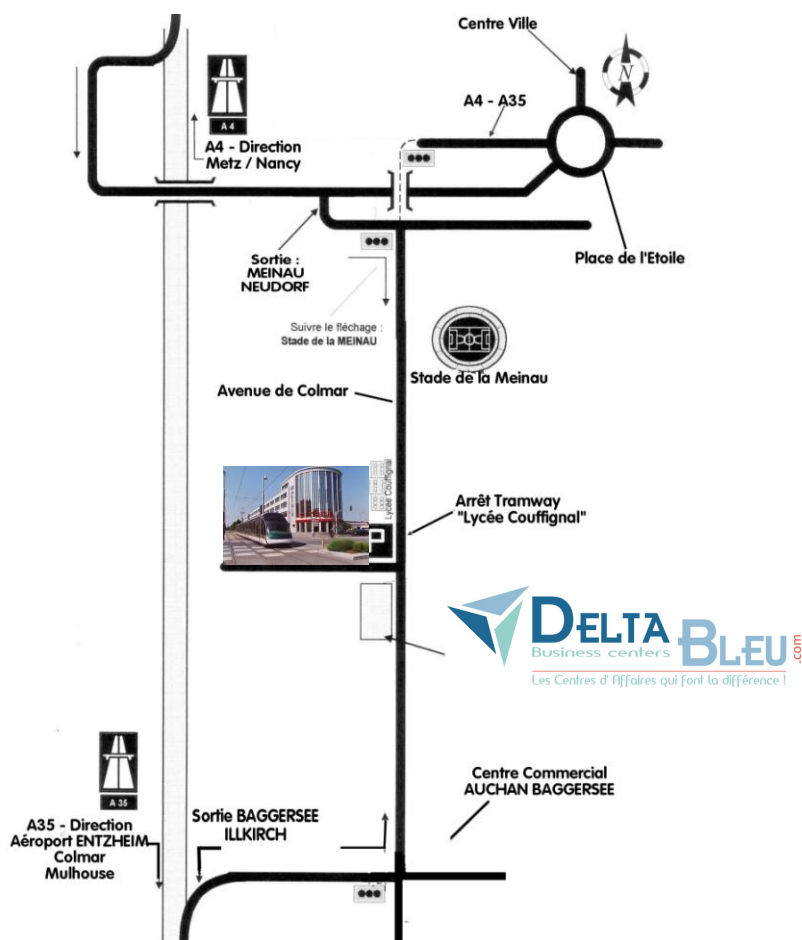

“Le Mathis”
204 avenue de Colmar
67100 STRASBOURG
2^{ème} étage

☎ : 03 88 65 88 65

À proximité du Lycée Couffignal
Concessionnaire CITROEN à l'avant de l'immeuble

POUR ARRIVER JUSQU'À NOUS

En voiture : par l'autoroute A35 (Nord ou Sud) prenez la sortie n°5 Strasbourg Meinau Illkirch Baggersee. Au premier feu, prenez à gauche (passez devant le Centre Commercial AUCHAN qui doit se trouver à votre droite). Vous êtes sur l'avenue de Colmar. Continuez tout droit jusqu'à la hauteur du concessionnaire Citroën. Garez-vous sur le Parking gratuit face à l'immeuble, devant le Lycée Couffignal. Allez en bout de bâtiment (dernière entrée) à côté du Crédit Lyonnais.

En tramway : prenez le tramway en direction d'ILLKIRCH-LIXENBUHL, ligne A-Rouge. Descendez à la station “Lycée Couffignal”. Vous vous trouvez devant l'immeuble Le Mathis avec, à l'avant, le concessionnaire Citroën. Allez en bout de bâtiment (dernière entrée) à côté du Crédit Lyonnais.