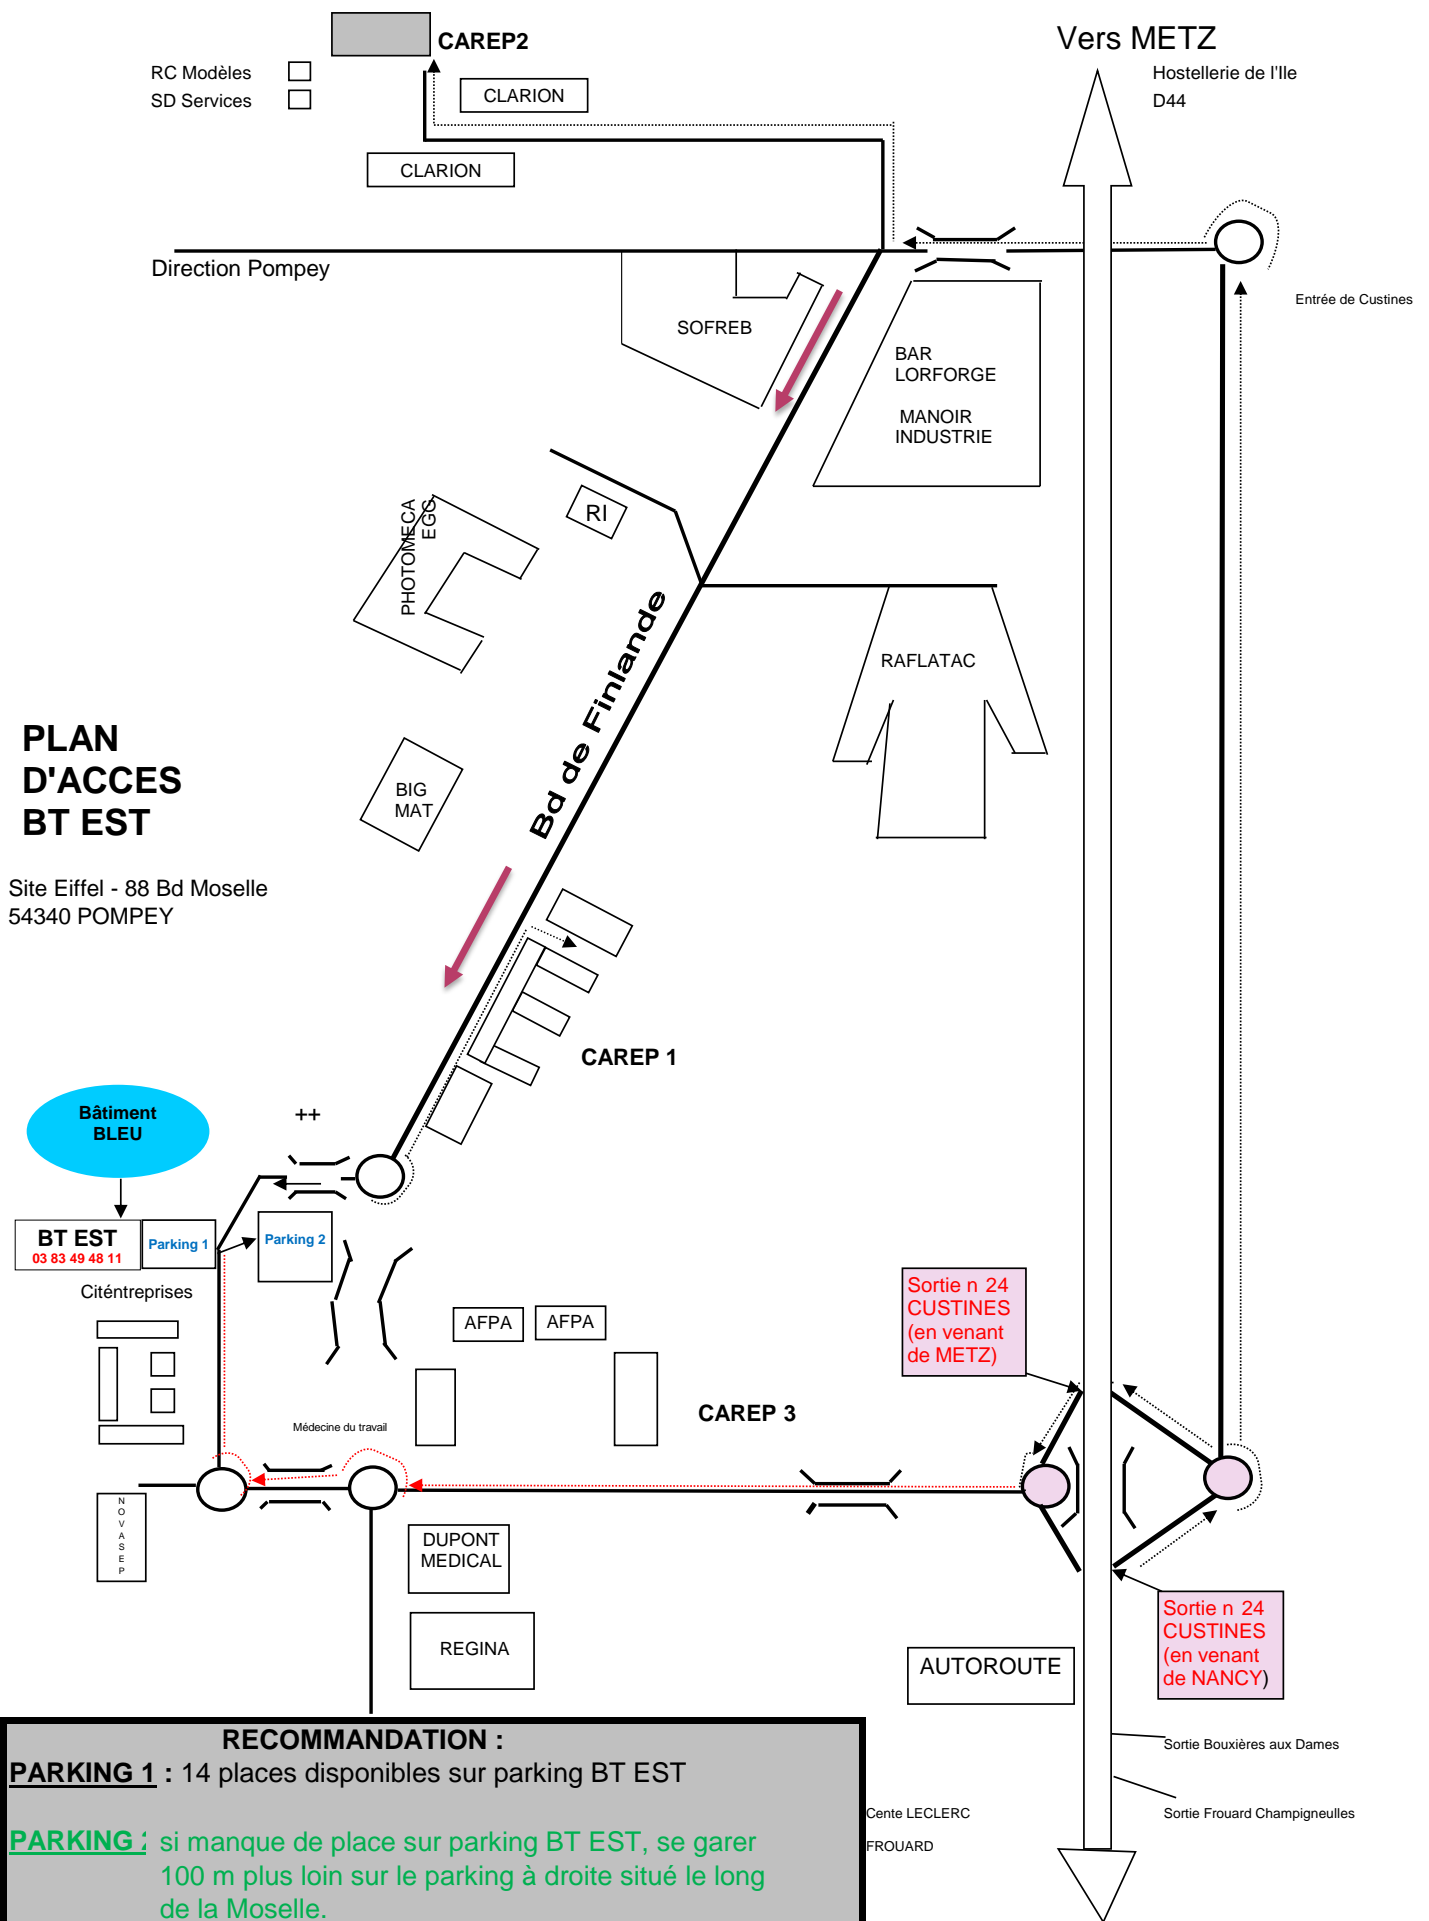

# PLAN D'ACCES BT EST

Site Eiffel - 88 Bd Moselle  
54340 POMPEY

**RECOMMANDATION :**  
**PARKING 1 :** 14 places disponibles sur parking BT EST  
**PARKING :** si manque de place sur parking BT EST, se garer 100 m plus loin sur le parking à droite situé le long de la Moselle.