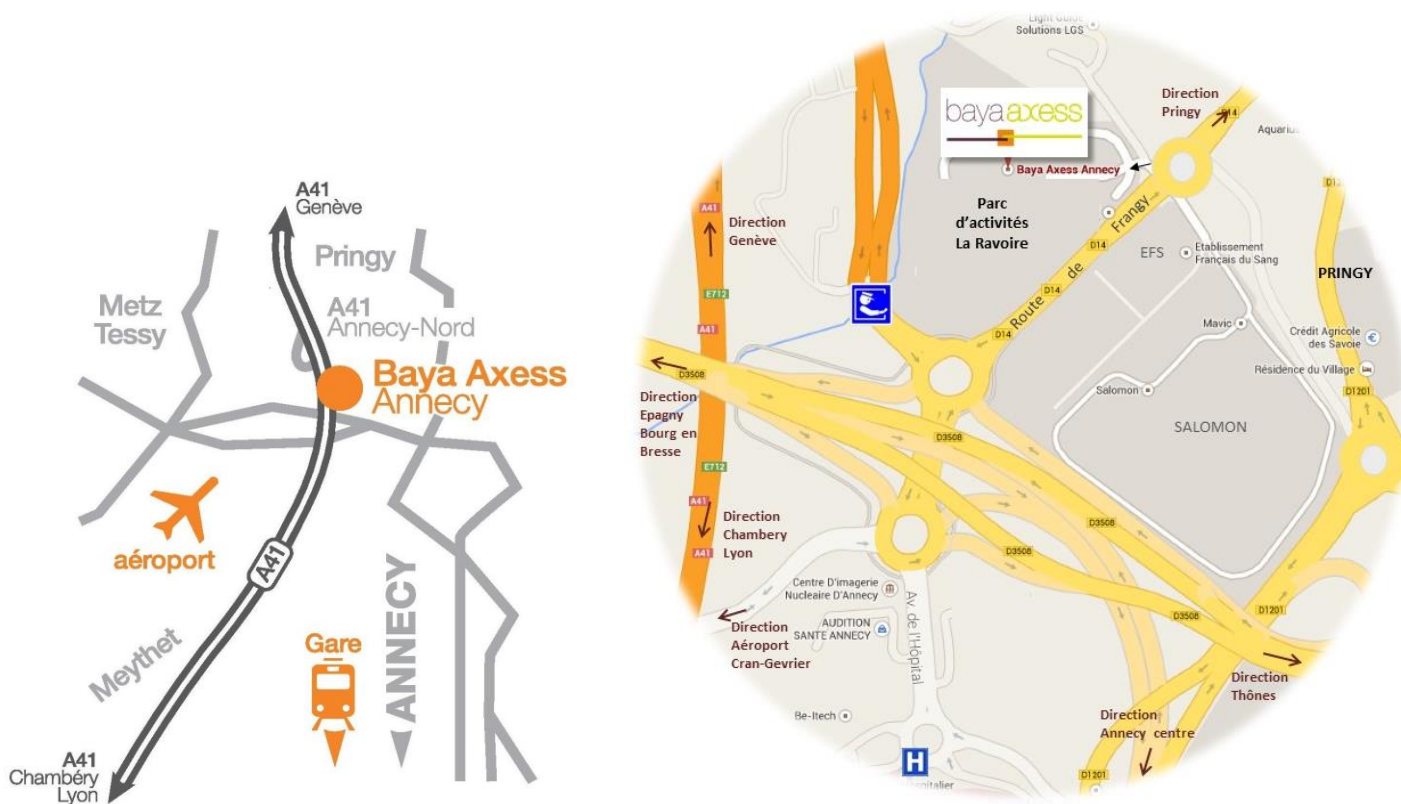

Sortie autoroute **Annecy Nord** (n°17), faire le tour du 1er rond-point direction Pringy, le parc d'activités La Ravoire est ensuite 200 mètres à gauche (en face de l'EFS), faire de nouveau le tour du rond-point pour accéder au parc.

Nos bureaux sont situés dans le bâtiment principal, suivre alors "Baya Axess" (ouverture : 8h30-12h30 / 13h30-17h30)

Plan d'accès sur google map : [Cliquer ici](#)

Coordonnées GPS : latitude 45,94 - longitude : 6,12